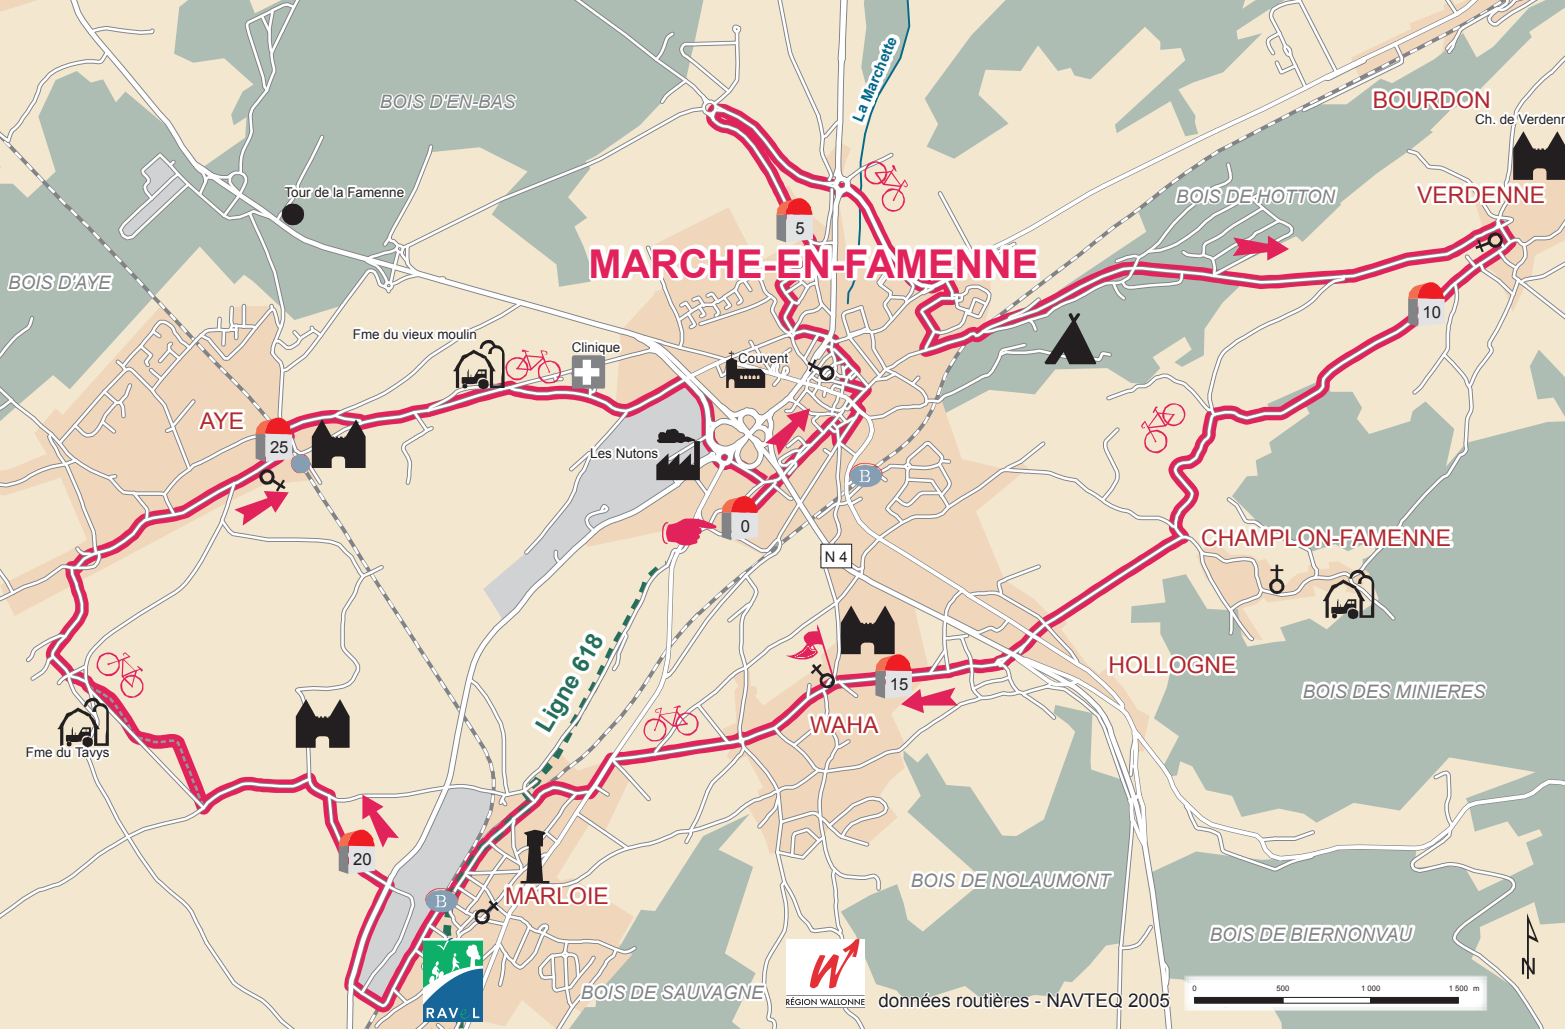

MARCHE-ËN-FAMENNE

BOIS D'EN-BAS

BOIS D'AYE

Tour de la Famenne

Fme du vieux moulin

Clinique

Couvent

Les Nutons

AYE

25

0

N 4

CHAMPLON-FAMENNE

HOLLOGNE

BOIS DES MINIERES

WAHA

15

BOIS DE NOLAUMONT

BOIS DE BIERNONVAU

Ligne 618

MARLOIE

BOIS DE SAUVAGNE

données routières - NAVTEQ 2005